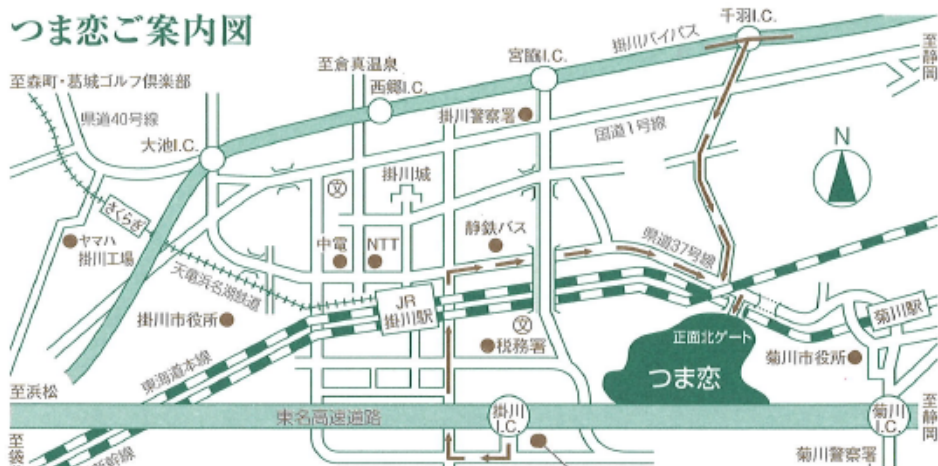

つま恋ご案内図

- 至大東
 〈お車ご利用の方〉
- 大阪より名神・東名經由掛川I.C.まで
309km(約3時間30分)
 - 東京より202km(約2時間20分)
掛川I.C.～つま恋4.9km(約10分)

静岡県掛川市清水2000
 TEL (0537) 24-1111代
 URL <http://tsumagoi.net>