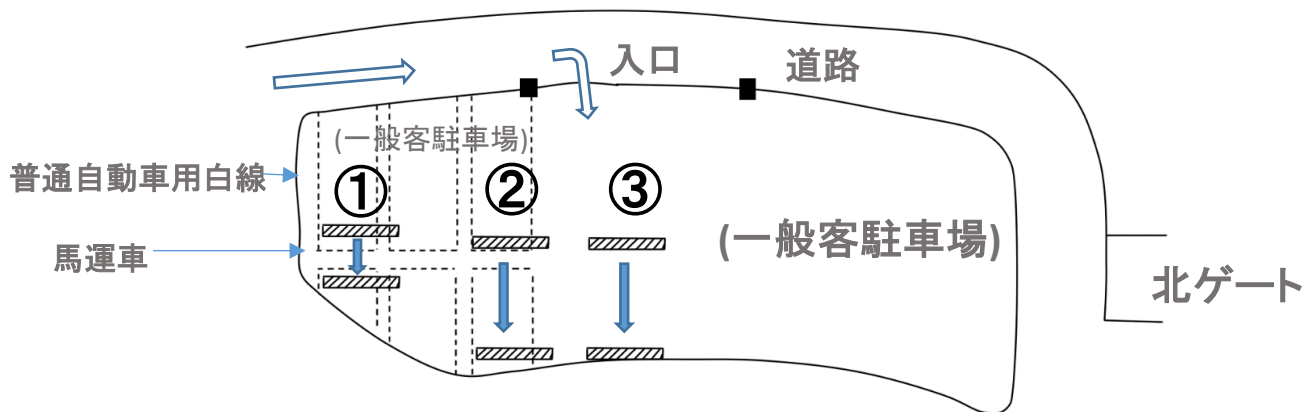

馬運車入園順路図

※入園は北ゲートからのみとなります。

※馬運車はP3、普通車はP1～P3をご利用ください。

(乗馬倶楽部の駐車場には停められません)

←…北ゲートから仮厩舎への道順

←…仮厩舎からP3への道順

第3駐車場拡大図

※1列目から順に3列で駐車してください。