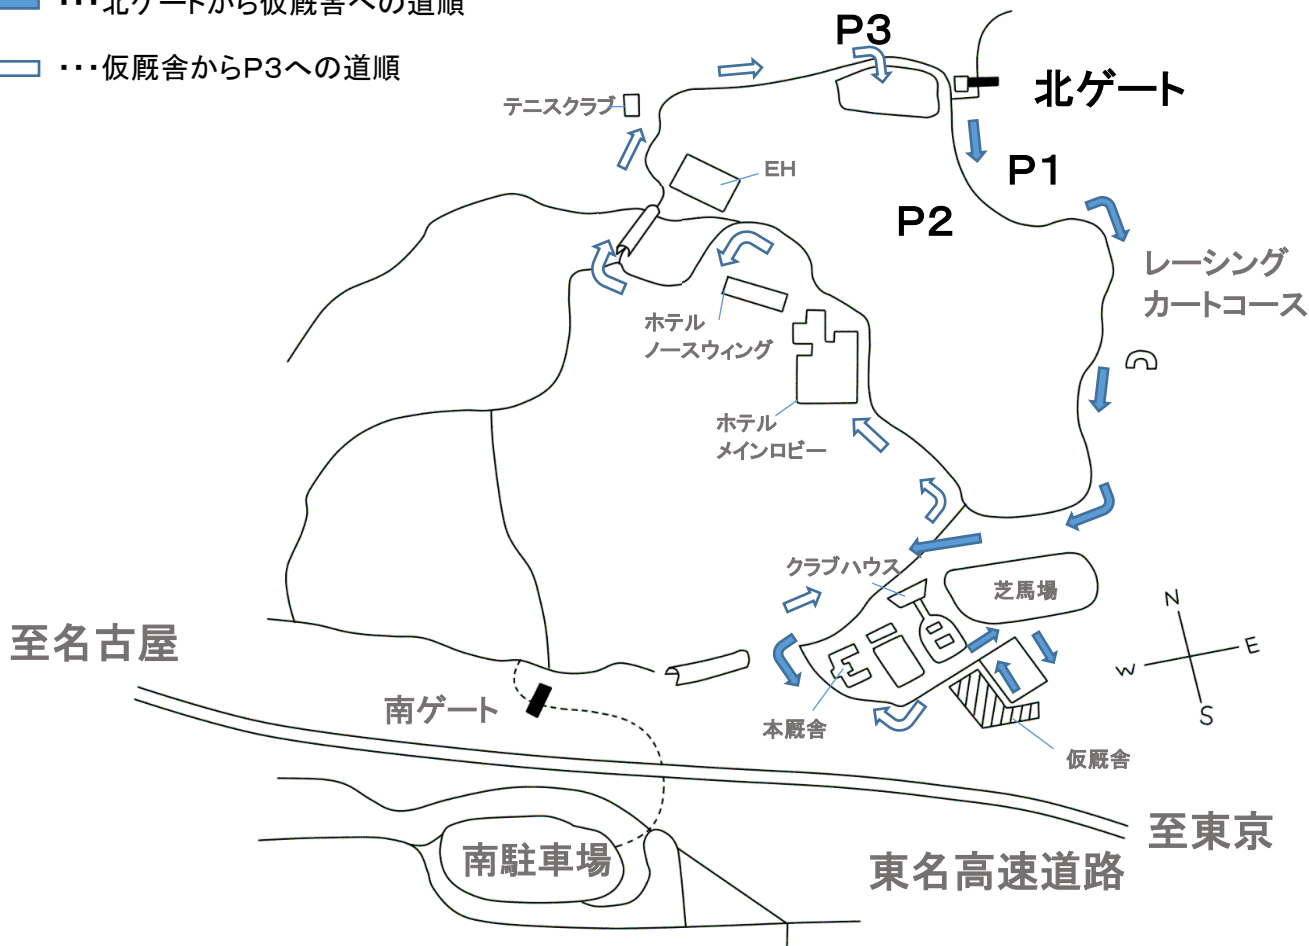

馬運車入園順路図

※入園は北ゲートからのみとなります。

※馬運車はP3、普通車はP1～P3をご利用ください。

(乗馬倶楽部の駐車場には停められません)

←…北ゲートから仮厩舎への道順

←…仮厩舎からP3への道順

第3駐車場拡大図

※1列目から順に3列で駐車してください。