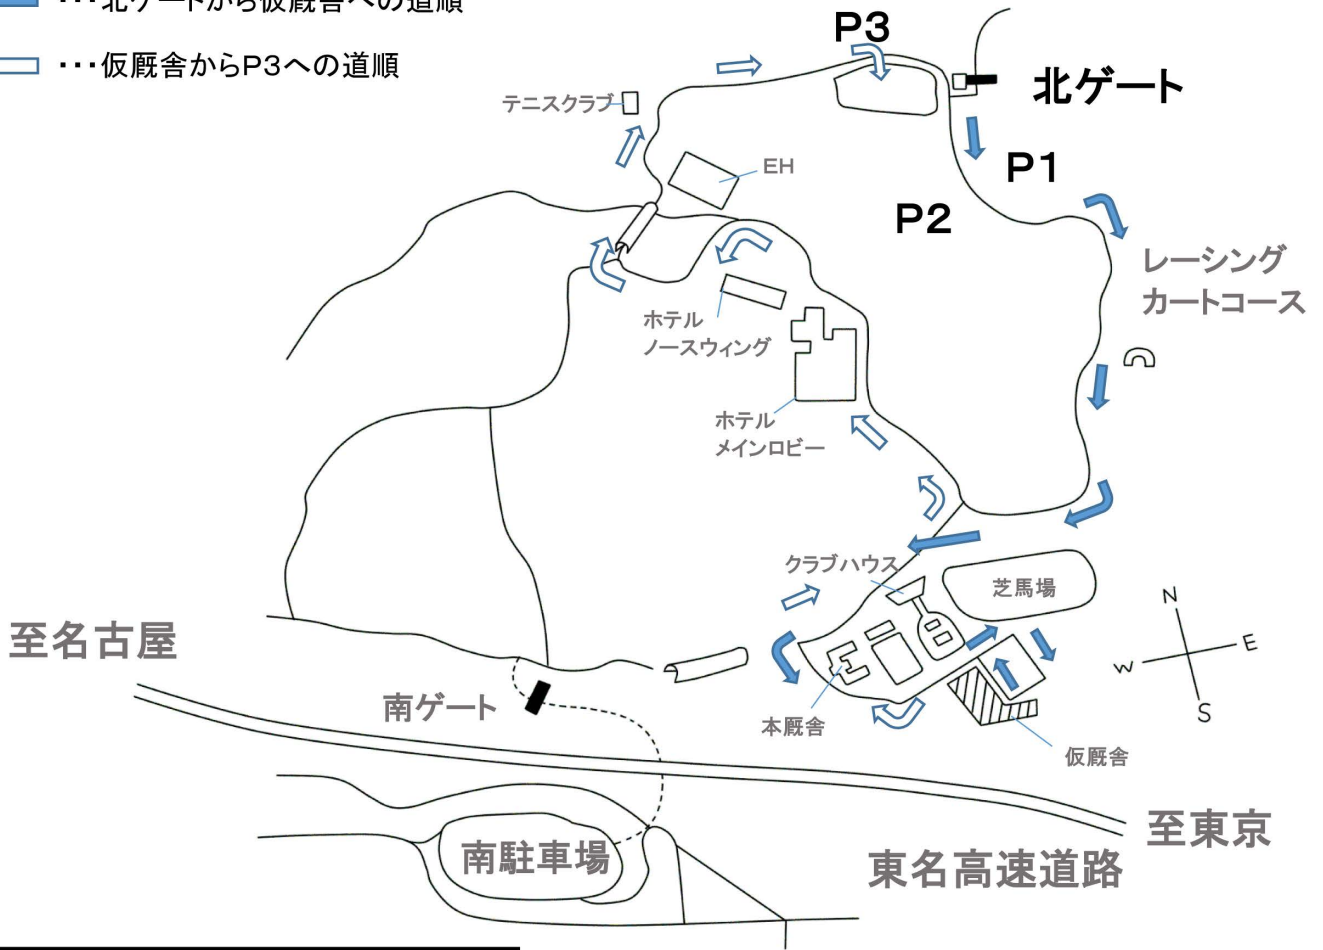

馬運車入園順路図

※入園は北ゲートからのみとなります。

※馬運車はP3、普通車はP1～P3をご利用ください。

(乗馬倶楽部の駐車場には停められません)

←…北ゲートから仮厩舎への道順

←…仮厩舎からP3への道順

第3駐車場拡大図

※1列目から順に3列で駐車してください。