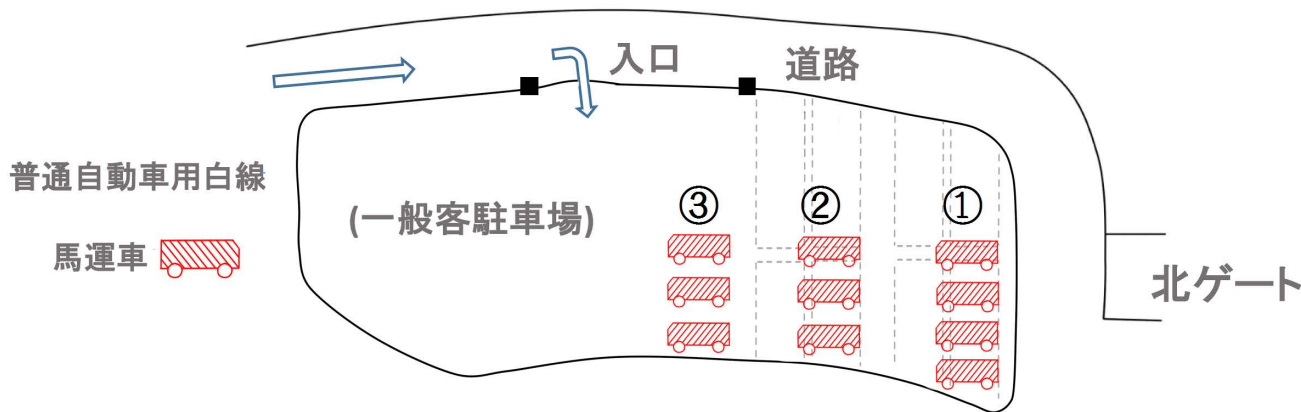

馬運車入園順路図

※入園は北ゲートからのみとなります。

※馬運車はP3、普通車はP1～P3をご利用ください。

(乗馬倶楽部の駐車場には停められません)

←…北ゲートから仮厩舎への道順

←…仮厩舎からP3への道順

第3駐車場拡大図

※1列目から順に3列で駐車してください。